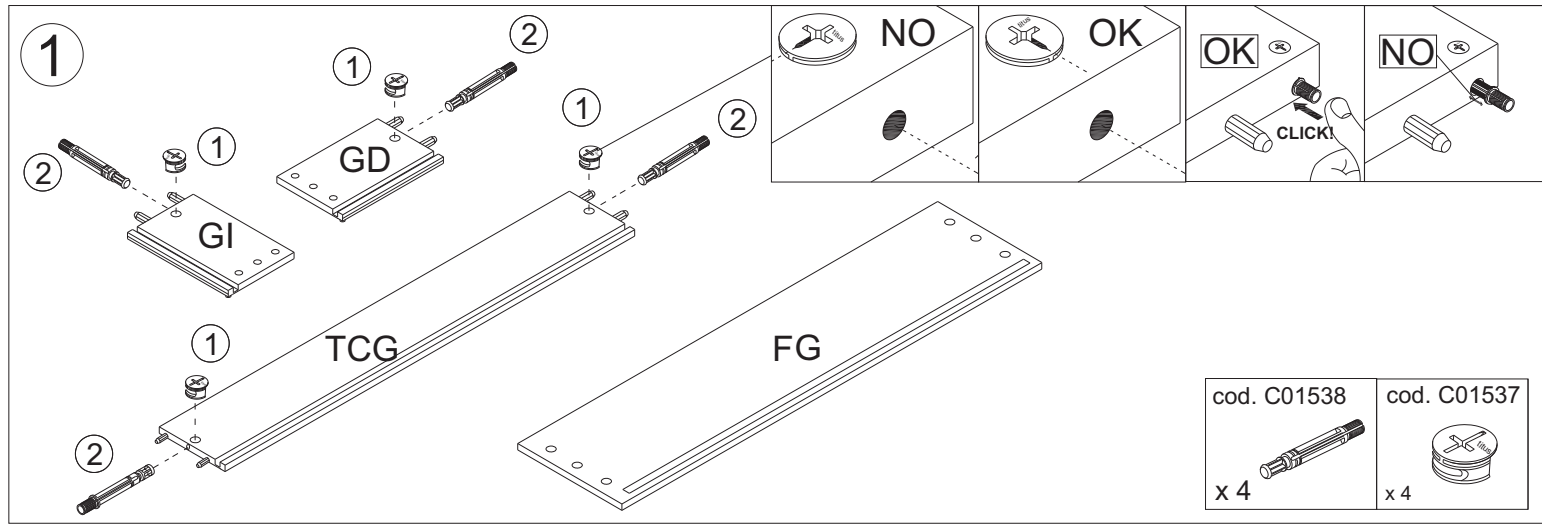

MONTAJE DE CP-1416

ASSEMBLY OF THE CP-1416 MOHTAJ CP-1416
 MONTAGEM DO CP-1416 MONTAGE VON CP-1416
 MONTERING AV CP-1416 MONTAGGIO DI CP-1416

1

- [E] IMPORTANTE: GUARDAR PARA FUTURAS CONSULTAS. LEER ATENTAMENTE.
- [GB] IMPORTANT: PLEASE KEEP FOR FUTURE REFERENCE. READ CAREFULLY.
- [F] ATTENTION: GARDER POUR CONSULTER AU FUTUR.
- [RU] ВАЖНО: ВНИМАТЕЛЬНО ИЗУЧИТЕ И СОХРАНИТЕ ДЛЯ ДАЛЬНЕЙШЕГО ИСПОЛЬЗОВАНИЯ
- [I] IMPORTANTE: LEGGERE ATTENTAMENTE LE ISTRUZIONE. TENERE PER FUTURE CONSULTAZIONE.

BIG

cod. C00162

x 4

BIG CAMA
BED, LIT,
CAMA, LETTO, DAS BETT