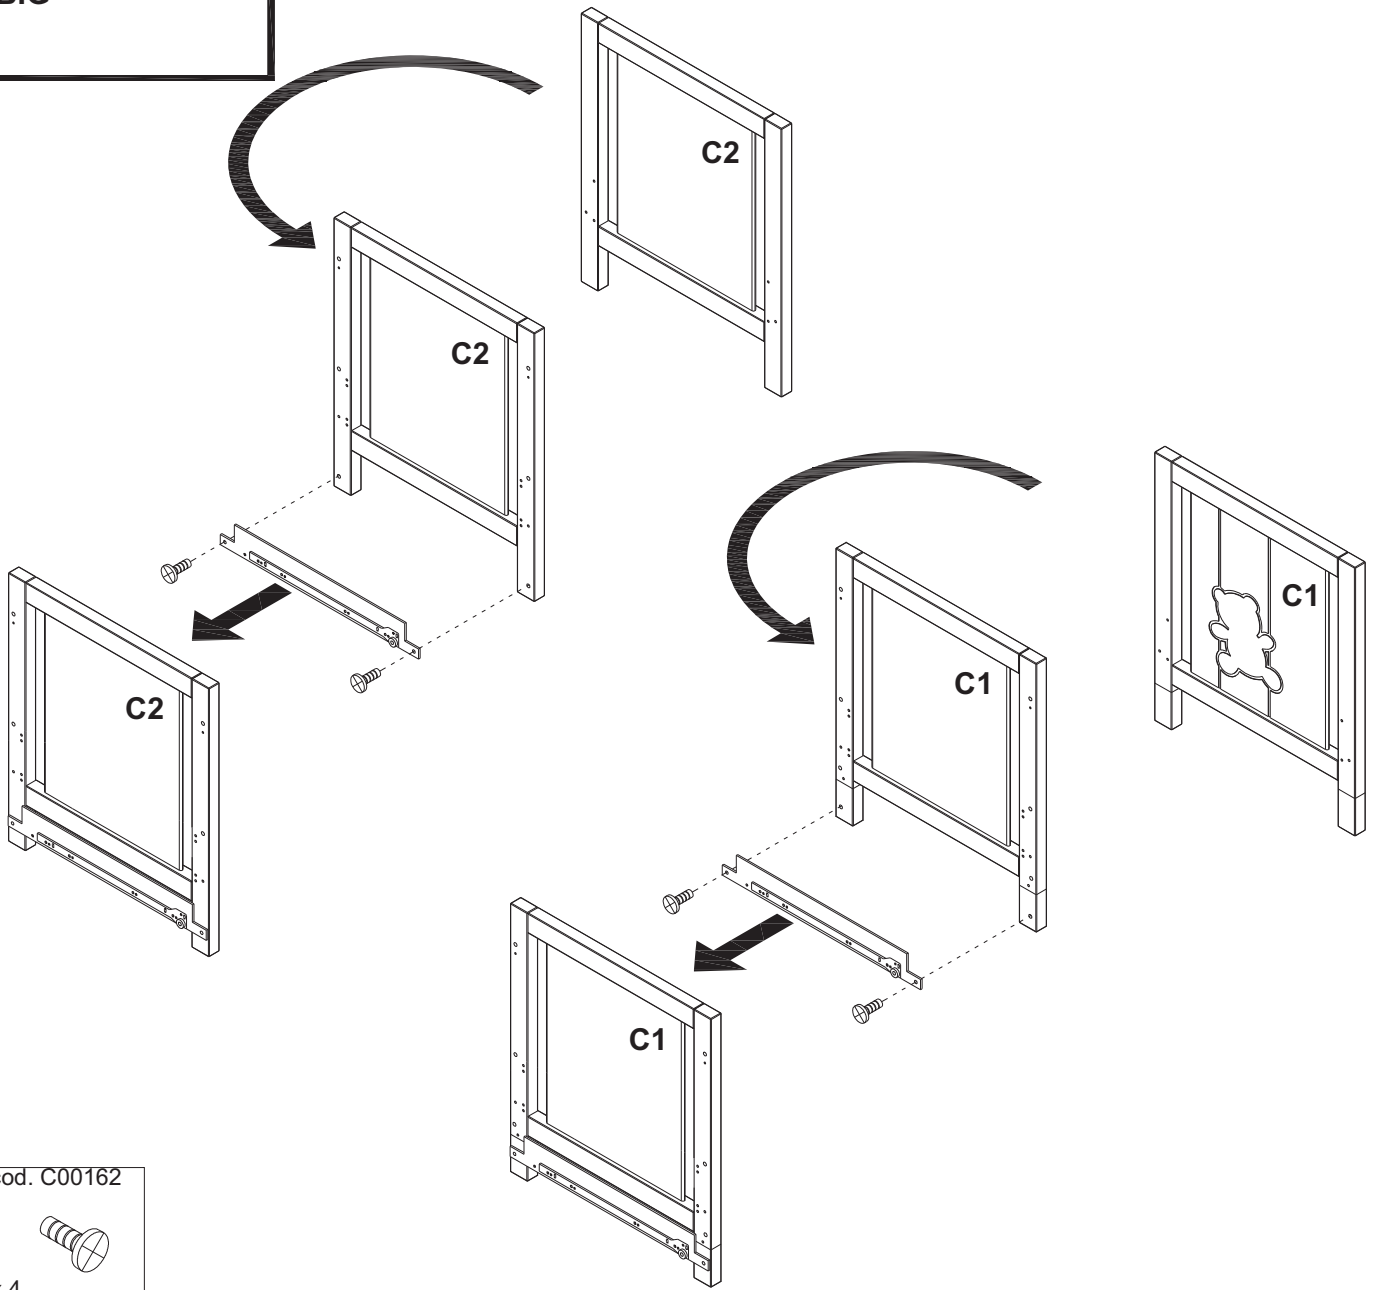

MONTAJE DE CP-1416

ASSEMBLY OF THE CP-1416 MOHTAJ CP-1416
 MONTAGEM DO CP-1416 MONTAGE VON CP-1416
 MONTERING AV CP-1416 MONTAGGIO DI CP-1416

1

- [E] IMPORTANTE: GUARDAR PARA FUTURAS CONSULTAS. LEER ATENTAMENTE.
- [GB] IMPORTANT: PLEASE KEEP FOR FUTURE REFERENCE. READ CAREFULLY.
- [F] ATTENTION: GARDER POUR CONSULTER AU FUTUR.
- [RU] ВАЖНО: ВНИМАТЕЛЬНО ИЗУЧИТЕ И СОХРАНИТЕ ДЛЯ ДАЛЬНЕЙШЕГО ИСПОЛЬЗОВАНИЯ
- [I] IMPORTANTE: LEGGERE ATTENTAMENTE LE ISTRUZIONE. TENERE PER FUTURE CONSULTAZIONE.

BIG

cod. C00162

x 4

BIG CAMA
BED, LIT,
CAMA, LETTO, DAS BETT