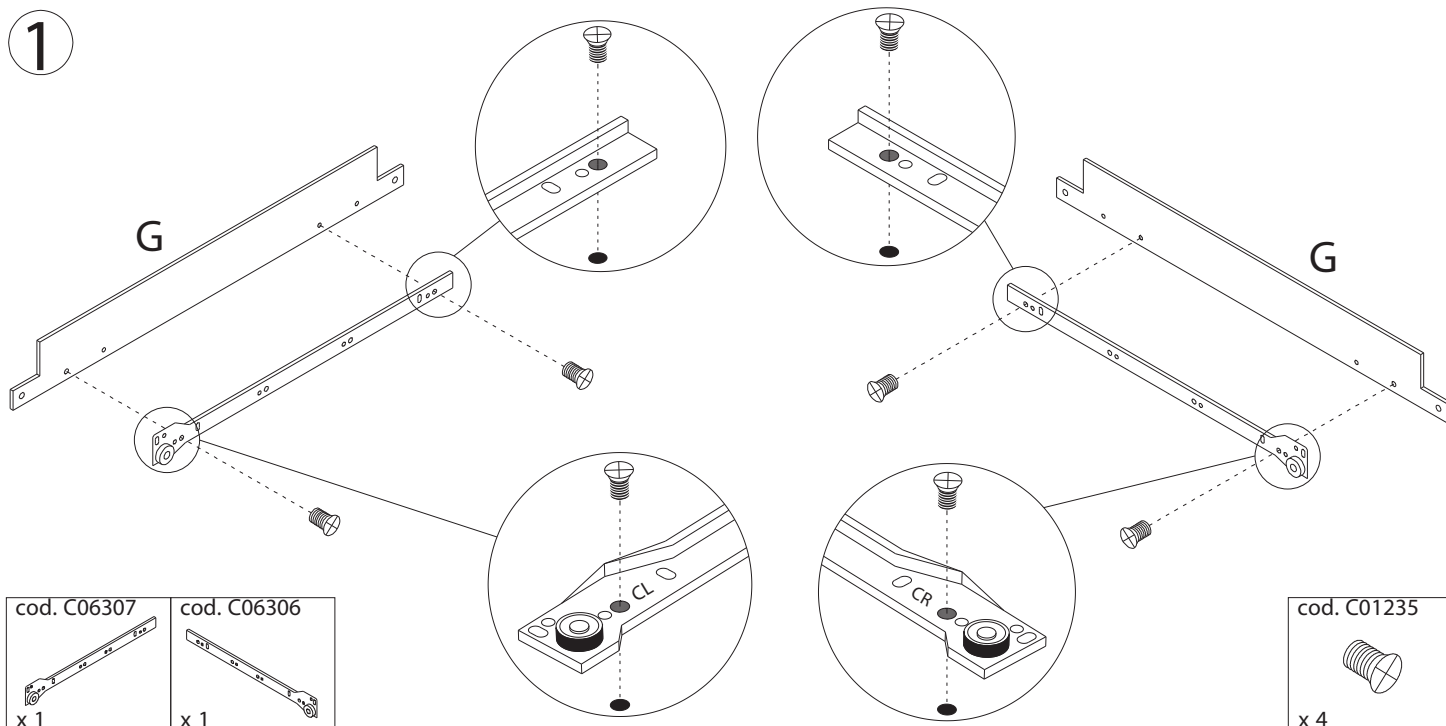

MONTAJE DE CP-1416

ASSEMBLY OF THE CP-1416 MOHTAJ CP-1416
 MONTAGEM DO CP-1416 MONTAGE VON CP-1416
 MONTERING AV CP-1416 MONTAGGIO DI CP-1416

1

- [E] IMPORTANTE: GUARDAR PARA FUTURAS CONSULTAS. LEER ATENTAMENTE.
- [GB] IMPORTANT: PLEASE KEEP FOR FUTURE REFERENCE. READ CAREFULLY.
- [F] ATTENTION: GARDER POUR CONSULTER AU FUTUR.
- [RU] ВАЖНО: ВНИМАТЕЛЬНО ИЗУЧИТЕ И СОХРАНИТЕ ДЛЯ ДАЛЬНЕЙШЕГО ИСПОЛЬЗОВАНИЯ
- [I] IMPORTANTE: LEGGERE ATTENTAMENTE LE ISTRUZIONE. TENERE PER FUTURE CONSULTAZIONE.

BIG

cod. C00162

x 4

BIG CAMA
BED, LIT,
CAMA, LETTO, DAS BETT