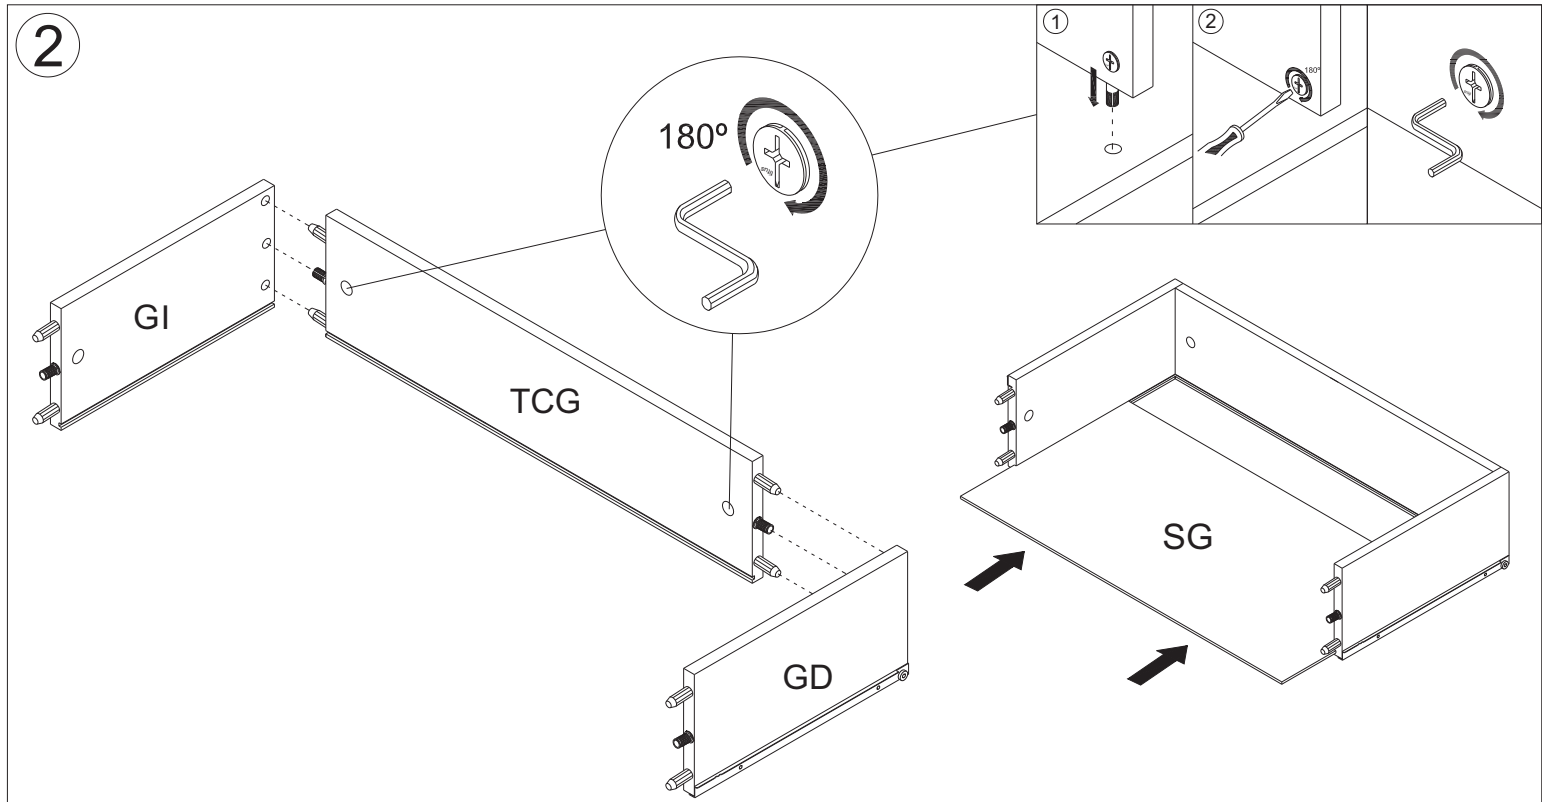

MONTAJE DE CP-1416

ASSEMBLY OF THE CP-1416 MOHTAJ CP-1416
 MONTAGEM DO CP-1416 MONTAGE VON CP-1416
 MONTERING AV CP-1416 MONTAGGIO DI CP-1416

1

- [E] IMPORTANTE: GUARDAR PARA FUTURAS CONSULTAS. LEER ATENTAMENTE.
- [GB] IMPORTANT: PLEASE KEEP FOR FUTURE REFERENCE. READ CAREFULLY.
- [F] ATTENTION: GARDER POUR CONSULTER AU FUTUR.
- [RU] ВАЖНО: ВНИМАТЕЛЬНО ИЗУЧИТЕ И СОХРАНИТЕ ДЛЯ ДАЛЬНЕЙШЕГО ИСПОЛЬЗОВАНИЯ
- [I] IMPORTANTE: LEGGERE ATTENTAMENTE LE ISTRUZIONE. TENERE PER FUTURE CONSULTAZIONE.

BIG

cod. C00162

x 4

BIG CAMA
BED, LIT,
CAMA, LETTO, DAS BETT