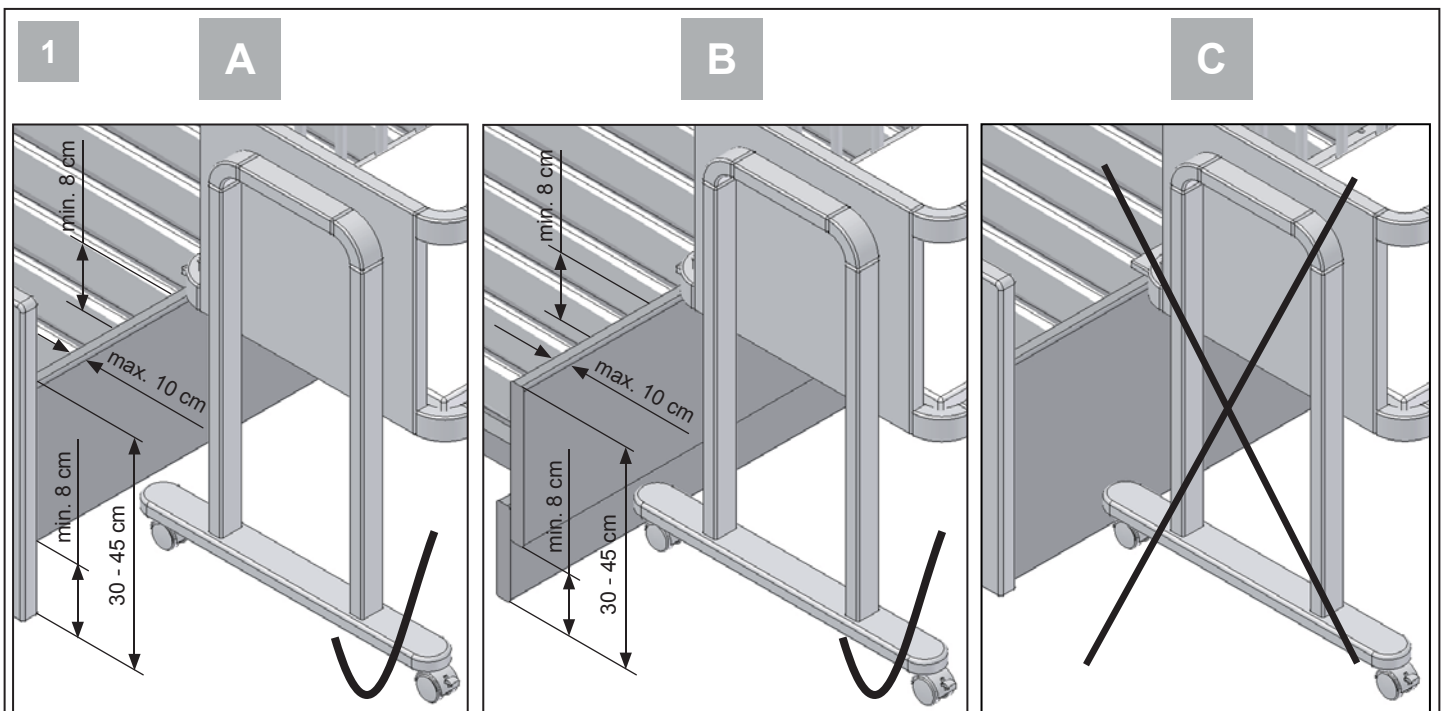

Teileliste
List of parts as illustrated
Liste de pièces comme illustrée
Onderdelenlijst
Listino pezzi
Indhold
Lista de peças
Alkotóelemek jegyzéke
Osaluettelo

Seznam elementov
Popis dijelova
Delliste
Wykaz części
Seznam součástí
Lista de peças
Parça listesi
Перечень деталей
Zoznam súčiastok

Artikellista
Spisak delova
パーツリスト
零部件表
부품 목록

A 1 x Art. Nr. Z112300006	B 1 x Art. Nr. Z112300007	C 2 x Art. Nr. Z112300005	D 2 x Art. Nr. Y112300011	F 1 x Art. Nr. Y111900003			
				G 1 x Art. Nr. Y111900002			
			E 1 x Art. Nr. Z111300004	H 1 x Art. Nr. 205910043			
6 x Art. Nr. 204500029		6 x Art. Nr. 204500124		4 x 4 x 4 x Art. Nr. 204500136		8 x Art. Nr. 205720010 Art. Nr. 204840008	
4 x Art. Nr. 204500169		3 x Ø4,0x30 Art. Nr. 204810037		4 x Art. Nr. 205010506		1 x Art. Nr. 204870002	
8 x Art. Nr. 205010301				4 x M6x25 Art. Nr. 205720010 Art. Nr. 204840001		4 x Ø8x30 Art. Nr. 202060006