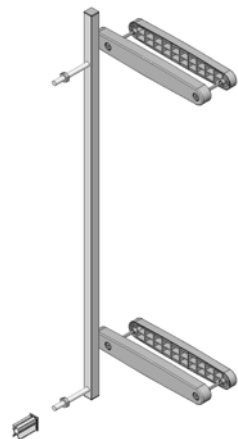

1 x

M6x30

2 x

Art. Nr. 381310012

Geuther

Kindermöbel und -geräte GmbH & Co.KG
96266 Mitwitz-Steinach
www.geuther.de

RU

(RU) Дополнительный зажим Артикул 0048ZK