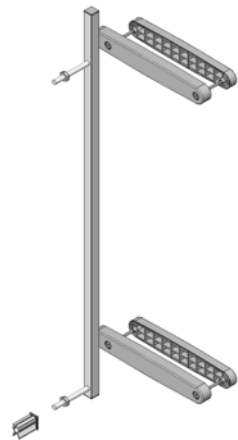

- (D)** Zusatzklemme Art.- Nr. 0048ZK
- (GB)** Auxiliary clamp Art.-No. 0048ZK
- (F)** Pince supplémentaire réf. 0048ZK
- (NL)** Bijkomende klem art. 0048ZK
- (I)** Morsetto supplementare cod. art. 0048ZK
- (DK)** Ekstraklemme Art.- Nr. 0048ZK
- (E)** Borne adicional n° de art. 0048ZK
- (H)** Kiegészítő kapocs (cikkszám: 0048ZK)

Teilleiste
List of parts as illustrated
Liste de pièces comme illustrée
Onderdelenlijst
Listino pezzi
Indhold
Lista de piezas
Alkotóelemek jegyzéke

1 x

2 x

Art. Nr. 381310008

2 x

Art. Nr. 381310009

1 x

Art. Nr. 381310001