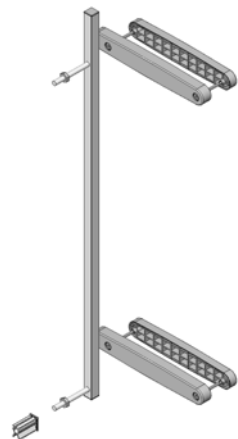

Osaluettelo
Seznam elementov
Popis dijelova
Delliste
Wykaz części
Seznam součástí
Lista de peças
Parça listesi

1 x

2 x

Art. Nr. 381310008

2 x

Art. Nr. 381310009

1 x

Art. Nr. 381310001

Art. Nr. 381310060

M6x80

4 x

M6x45

4 x

M6x25

8 x

SW 5

1 x

M6x30

2 x

Art. Nr. 381310012

Geuther

Kindermöbel und -geräte GmbH & Co.KG
96266 Mitwitz-Steinach
www.geuther.de